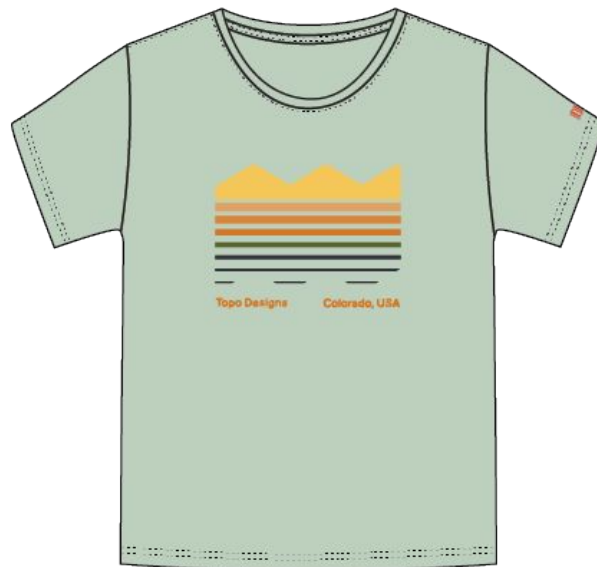

# ARCADE MOUNTAIN TEE

\$23 / \$46

Natural

Black

# STRATA MAP TEE

\$23 / \$46

Natural

Light Mint